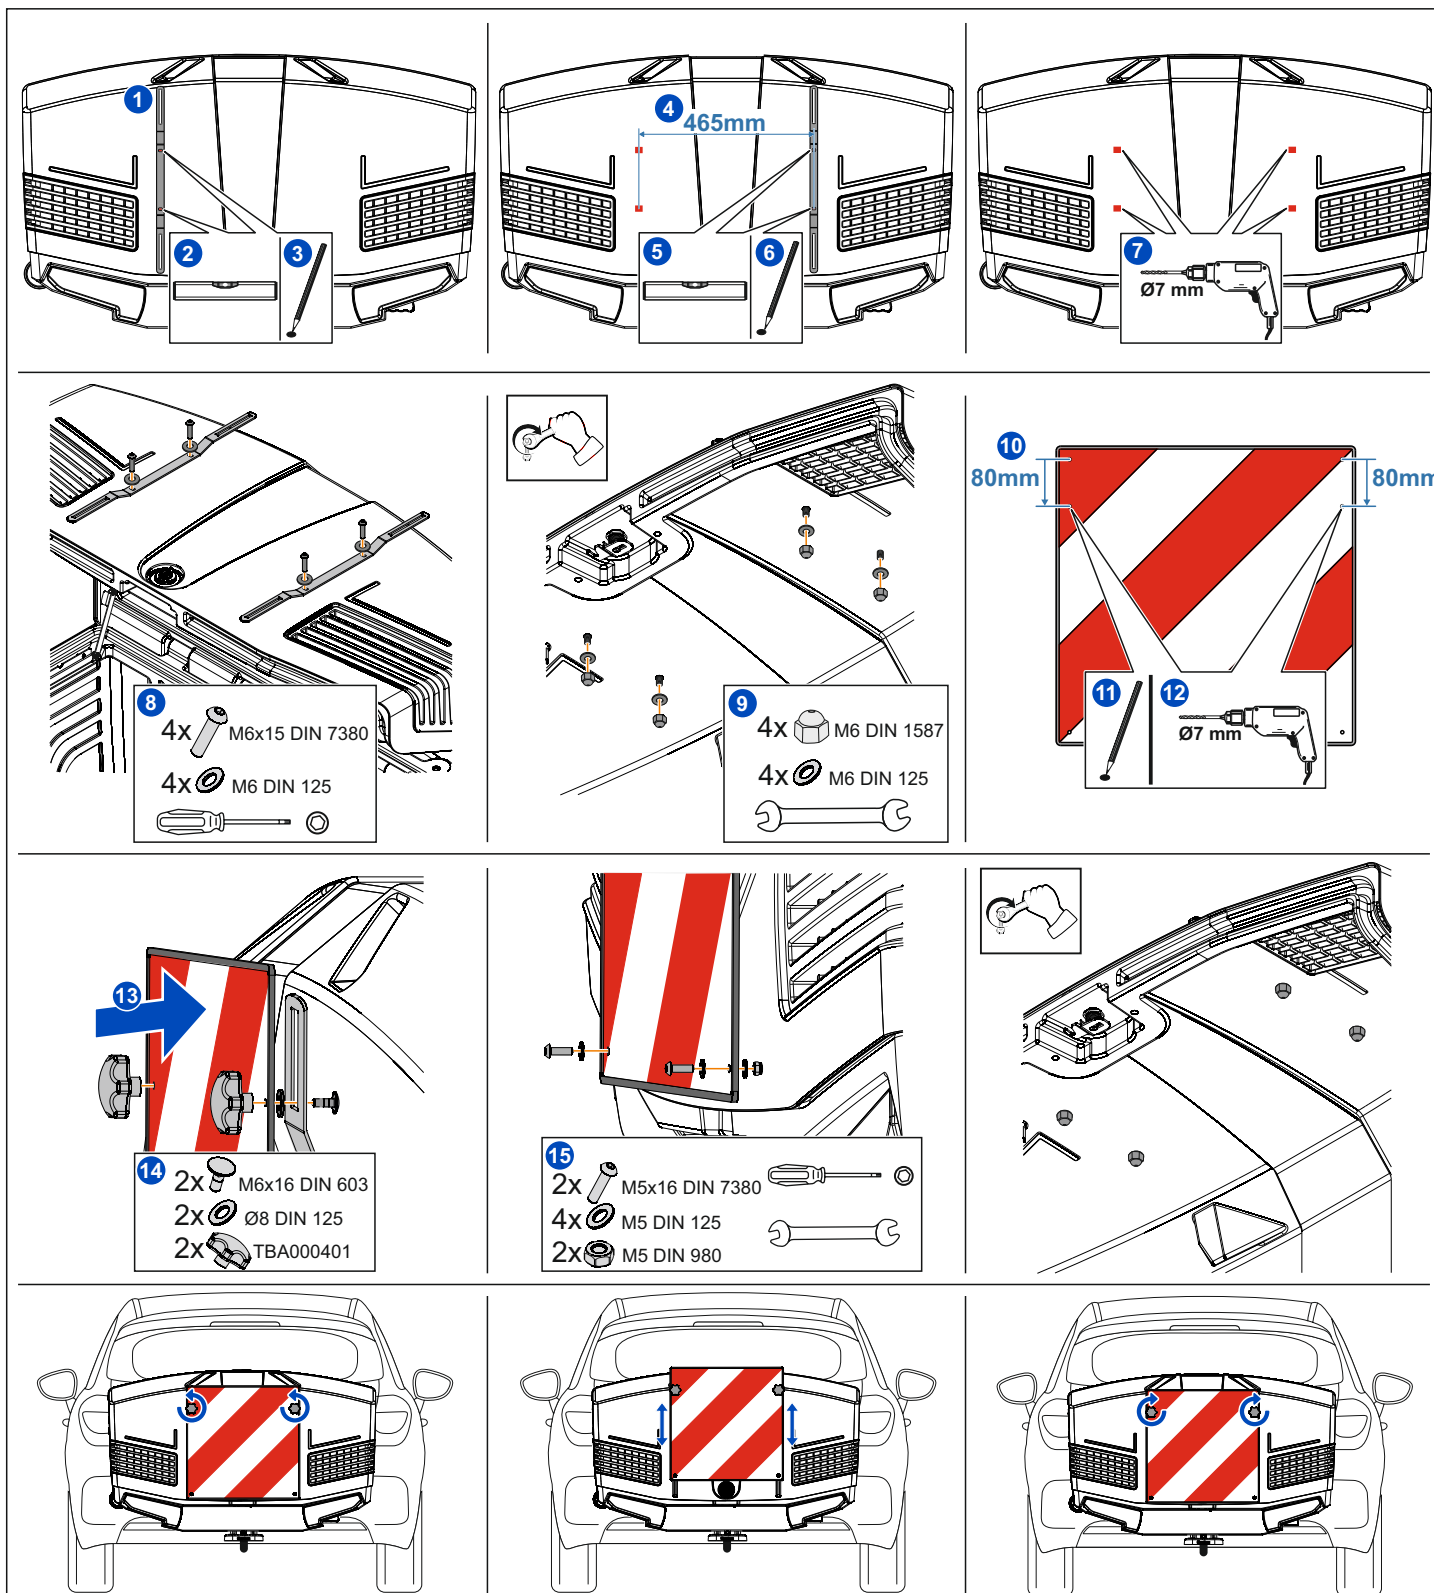

ES Set fijación placa V20 TV323R000.

GB Set for fixing V20 TV323R000.

FR Set fixation V20 TV323R000.

DE Set für V20 Platte TV323R000.

IT Set per piastra di segnalazione V20 TV323R000.

PT Set de fixação placa V20 TV323R000.

NL Bevestiging set voor V20 waarschuwings- bord TV323R000.

TowBox®-v3