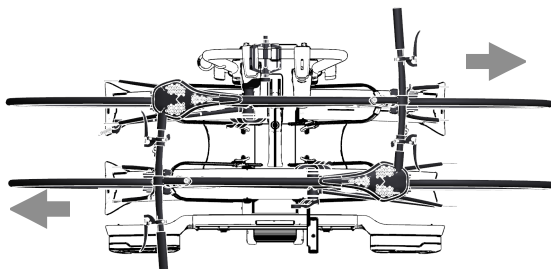

✓ OK

✓ OK

✗ NO

✗ NO

%

% V

∅ min = 20 mm
max = 60 mm

% U

% V

%

Art.23.GP016

OPTIONAL

Optional

Art.852GP

Protruding load panel

Optional