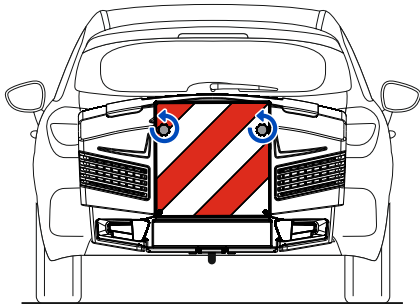

**GB** 2-Screw kit for fixing V20.

**FR** 2-Kit fixation V20.

**DE** 2-Schrauben kit für V20 Platte.

**IT** 2-Viti fissazione piastra di segnalazione V20.

**PT** 2-Parafusos de fixação placa V20.

**NL** 2-Bevestiging set voor V20 waarschuwings- bord.