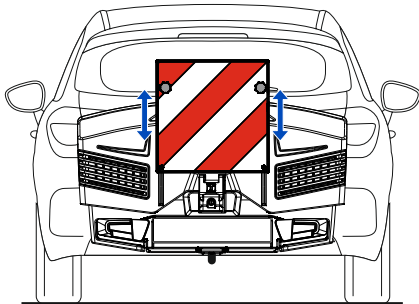

**GB** 2-Screw kit for fixing V20.

**FR** 2-Kit fixation V20.

**DE** 2-Schrauben kit für V20 Platte.

**IT** 2-Viti fissazione piastra di segnalazione V20.

**PT** 2-Parafusos de fixação placa V20.

**NL** 2-Bevestiging set voor V20 waarschuwings- bord.