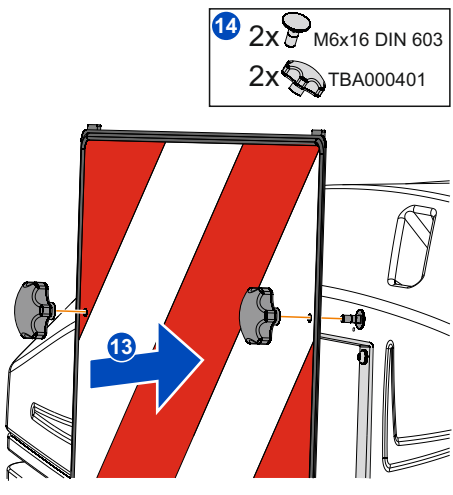

**ES** 1-Placa V20.

**GB** 1-Signaling plate for rear cargo V20.

**FR** 1-Plaque V20.

**DE** 1-V20 Platte.

**IT** 1-Piastra di segnalazione V20.

**PT** 1-Placa V20.

**NL** 1-V20 waarschuwings- bord.

**ES** 2-Tornillería fijación placa V20.

**GB** 2-Screw kit for fixing V20.

**FR** 2-Kit fixation V20.

**DE** 2-Schrauben kit für V20 Platte.

**IT** 2-Viti fissazione piastra di segnalazione V20.

**PT** 2-Parafusos de fixação placa V20.

**NL** 2-Bevestiging set voor V20 waarschuwings- bord.