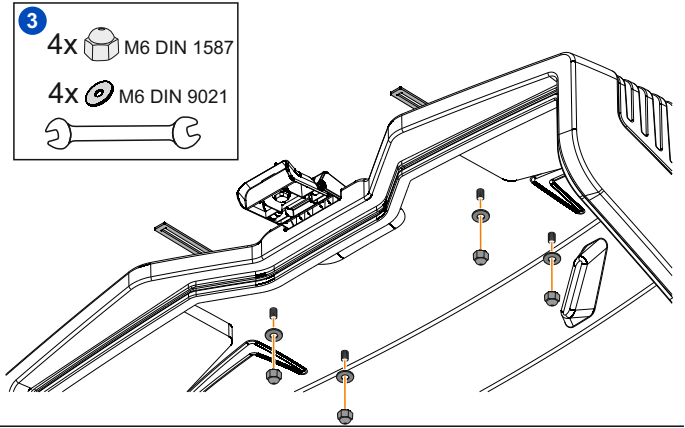

**ES** 1-Placa V20.

**GB** 1-Signaling plate for rear cargo V20.

**FR** 1-Plaque V20.

**DE** 1-V20 Platte.

**IT** 1-Piastra di segnalazione V20.

**PT** 1-Placa V20.

**NL** 1-V20 waarschuwings- bord.

**ES** 2-Tornillería fijación placa V20.

**GB** 2-Screw kit for fixing V20.

**FR** 2-Kit fixation V20.

**DE** 2-Schrauben kit für V20 Platte.

**IT** 2-Viti fissazione piastra di segnalazione V20.

**PT** 2-Parafusos de fixação placa V20.

**NL** 2-Bevestiging set voor V20 waarschuwings- bord.