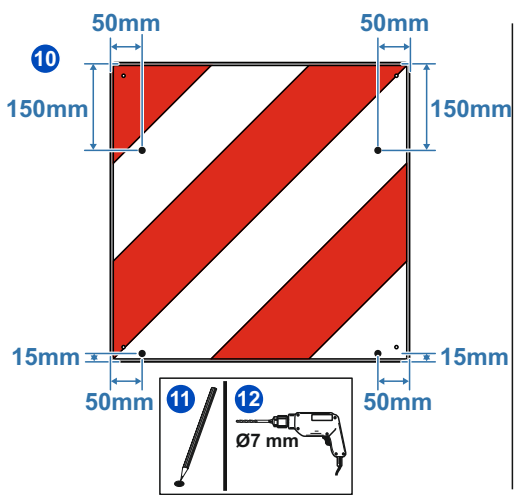

ES Accesorios no incluídos.

GB Accessories not included.

FR Accessoires non inclus.

DE Zubehör nicht inbegriffen.

IT Accessori non inclusi.

PT Acessórios não incluídos.

NL Exclusief accessoires.

ES 1-Placa V20.

GB 1-Signaling plate for rear cargo V20.

FR 1-Plaque V20.

DE 1-V20 Platte.

IT 1-Piastra di segnalazione V20.

PT 1-Placa V20.

NL 1-V20 waarschuwings- bord.

ES 2-Tornillería fijación placa V20.

GB 2-Screw kit for fixing V20.

FR 2-Kit fixation V20.

DE 2-Schrauben kit für V20 Platte.

IT 2-Viti fissazione piastra di segnalazione V20.

PT 2-Parafusos de fixação placa V20.

NL 2-Bevestiging set voor V20 waarschuwings- bord.