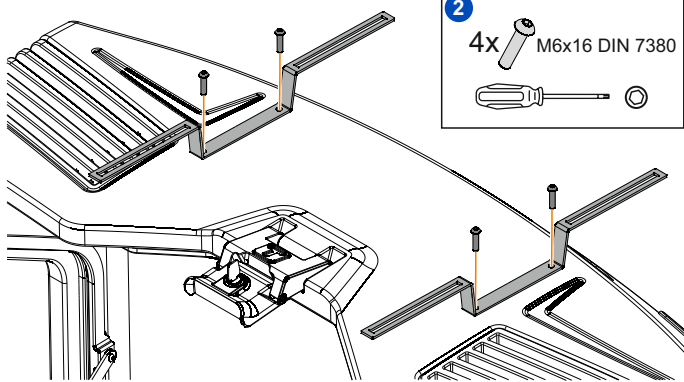

**GB** 2-Screw kit for fixing V20.

**FR** 2-Kit fixation V20.

**DE** 2-Schrauben kit für V20 Platte.

**IT** 2-Viti fissazione piastra di segnalazione V20.

**PT** 2-Parafusos de fixação placa V20.

**NL** 2-Bevestiging set voor V20 waarschuwings- bord.