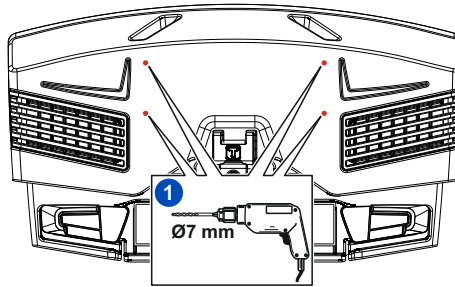

**GB** 2-Screw kit for fixing V20.

**FR** 2-Kit fixation V20.

**DE** 2-Schrauben kit für V20 Platte.

**IT** 2-Viti fissazione piastra di segnalazione V20.

**PT** 2-Parafusos de fixação placa V20.

**NL** 2-Bevestiging set voor V20 waarschuwings- bord.