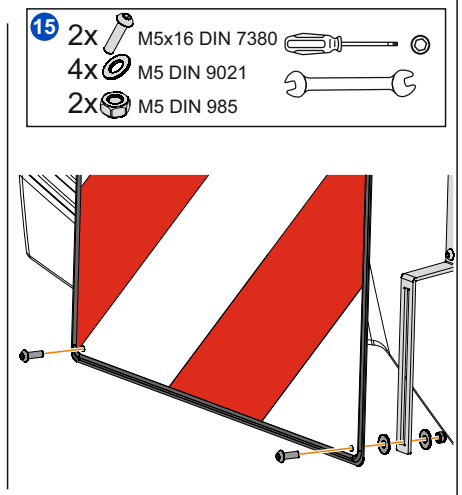

**ES** 1-Placa V20.

**GB** 1-Signaling plate for rear cargo V20.

**FR** 1-Plaque V20.

**DE** 1-V20 Platte.

**IT** 1-Piastra di segnalazione V20.

**PT** 1-Placa V20.

**NL** 1-V20 waarschuwings- bord.

**ES** 2-Tornillería fijación placa V20.

**GB** 2-Screw kit for fixing V20.

**FR** 2-Kit fixation V20.

**DE** 2-Schrauben kit für V20 Platte.

**IT** 2-Viti fissazione piastra di segnalazione V20.

**PT** 2-Parafusos de fixação placa V20.

**NL** 2-Bevestiging set voor V20 waarschuwings- bord.